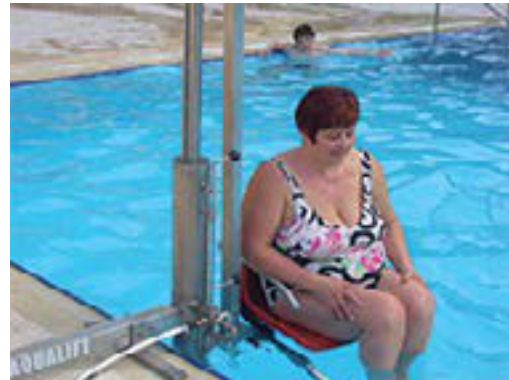

3. Tek kişi kullanılabilir. Aqualift'in AL modelleri ile havuza inmek ve havuzdan çıkmak için kesinlikle bir yardımcıya ihtiyaç duyulmaz. Aqualift Havuz Asansörü'nün kumandaları hem havuz dışından hem de içinden ulaşılabilecek noktalara yerleştirilmiştir. Ayrıca bu sayede havuza inmiş koltuğun havuz dışından çağırılması ya da havuz dışındaki koltuğun havuz içinden çağırılması mümkün olabilmektedir.

4. Dönüşü tam otomatiktir. Aqualift'in AL modellerinde koltuk, özel kılavu zlama sistemi sayesinde kendi çevresinde otomatik olarak döner ve havuza giriş çıkışın konforlu bir şekilde gerçekleşmesini sağlar. Bu sayede dönüş işlemi için bir başka yardımcıya ihtiyaç duyulmaz. Sipariş aşamasında dönüş yönü ve dönüş açısı tercihi yapılabilir.

5. Elektrik, pil, akü gerektirmez. Aqualift Havuz Asansörü, çalışmak için düşük basınçlı su dışında hiçbir enerjiye veya ek donanıma ihtiyaç duymaz. Çalıştırmak için su hortumunu Aqualift'e bağlamak yeterlidir. Elektrik gerektirecek herhangi bir sistemi olmadığından hem güvenli hem de sarfiyatsızdır.

6. Portatifdir, alet kullanmadan takılıp, çıkartılabilir. Aqualift Havuz Asansörü, monte edildikten sonra hiçbir alet ve cihaz kullanmadan kolaylıkla yerinden çıkartılabilir. Tekerlekleri vasıtasıyla taşınabilir, depolanabilir ve gerektiğinde tekrar yerine takılabilir. Montajı çok kolaydır.