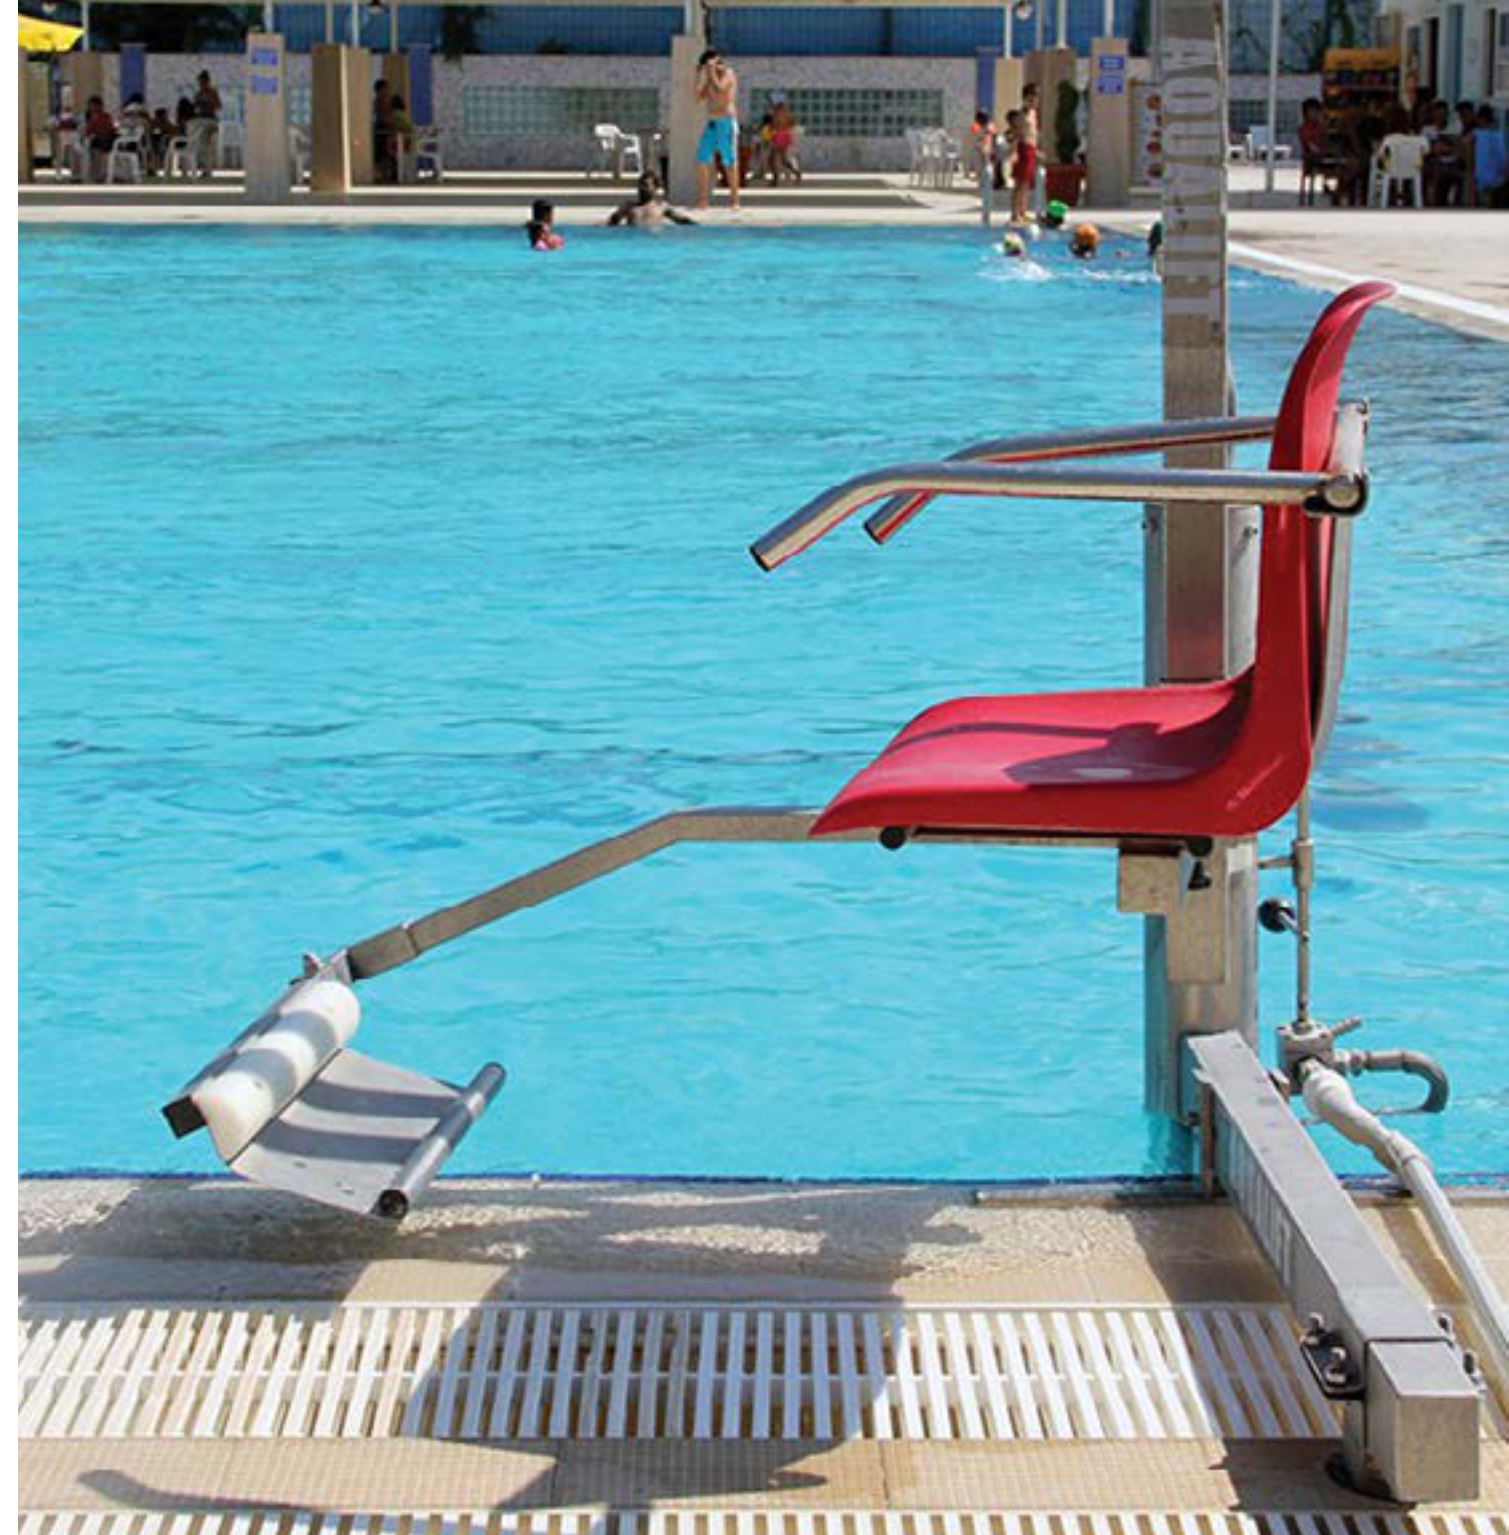

## Havuz Asansörü TEKNİK ÖZELLİKLERİ

1. Su ile çalışır. 4 ile 6 bar su basıncı yeter. (Şehir şebeke su basıncıdır): Aqualift Havuz Asansörü'nün kaldırma yapabilmesi için düşük basınçlı su yeterlidir. Şehir şebeke suyunun basıncıyla (4-6 bar) dahi 200 kg. ağırlığındaki bir insanı Aqualift kolaylıkla kaldırabilir. Musluk suyu, havuz suyu, deniz suyu vb. su tipleriyle çalışabilir.

3. Tek kişi kullanılabilir. Aqualift'in AL modelleri ile havuza inmek ve havuzdan çıkmak için kesinlikle bir yardımcıya ihtiyaç duyulmaz. Aqualift Havuz Asansörü'nün kumandaları hem havuz dışından hem de içinden ulaşılabilecek noktalara yerleştirilmiştir. Ayrıca bu sayede havuza inmiş koltuğun havuz dışından çağırılması ya da havuz dışındaki koltuğun havuz içinden çağırılması mümkün olabilmektedir.

4. Dönüşü tam otomatiktir. Aqualift'in AL modellerinde koltuk, özel kılavu zlama sistemi sayesinde kendi çevresinde otomatik olarak döner ve havuza giriş çıkışın konforlu bir şekilde gerçekleşmesini sağlar. Bu sayede dönüş işlemi için bir başka yardımcıya ihtiyaç duyulmaz. Sipariş aşamasında dönüş yönü ve dönüş açısı tercihi yapılabilir.

 Videoyu izlemek için lütfen fotoğrafın üzerine tıklayın!

Portatiftir. Havuzlarınızın herhangi bir yerine kurabilir, özel yarışmalar yada günlerde yer kaplamaması için deponuza kaldırabilirsiniz. Paslanmaz özelliği ile küşenmez,kolay montajı ile zaman almaz.